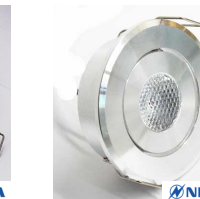

RQI-216 9.5嵌燈擴

外框：車件-白
燈罩：PS擴散板
瓦數：7W
輸入：110~220V
色溫：6500K、5700K
5000K、4500K
4000K、3500K
3000K、2700K
2400K、2000K
亮度：100 lm/w (57)
角度：PS擴散板
尺寸：Φ 117x36mm
備註：